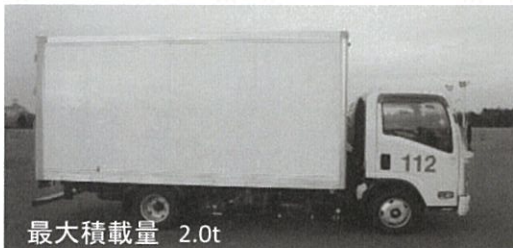

最大積載量 4.0t

6.5t

20歳以上

普通免許
または大型
特殊免許
取得後2年
以上経過

最大積載量 2.0t

最大積載量 2.0t

最大積載量 2.0t

5.0t