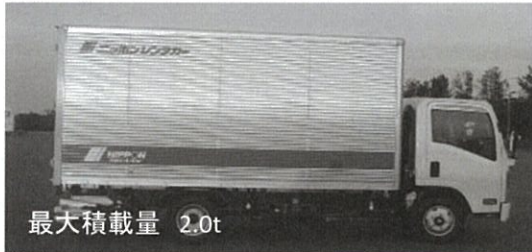

最大積載量 4.0t

6.5t

20歳以上

普通免許
または大型
特殊免許
取得後2年
以上経過

最大積載量 2.0t

最大積載量 2.0t

最大積載量 2.0t

5.0t