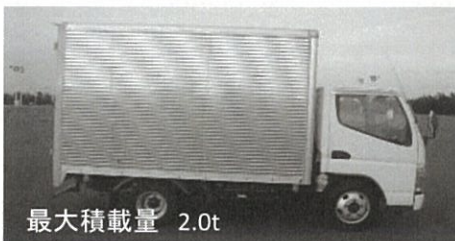

最大積載量 2.0t

普通
免許

18歳以上

3.5t