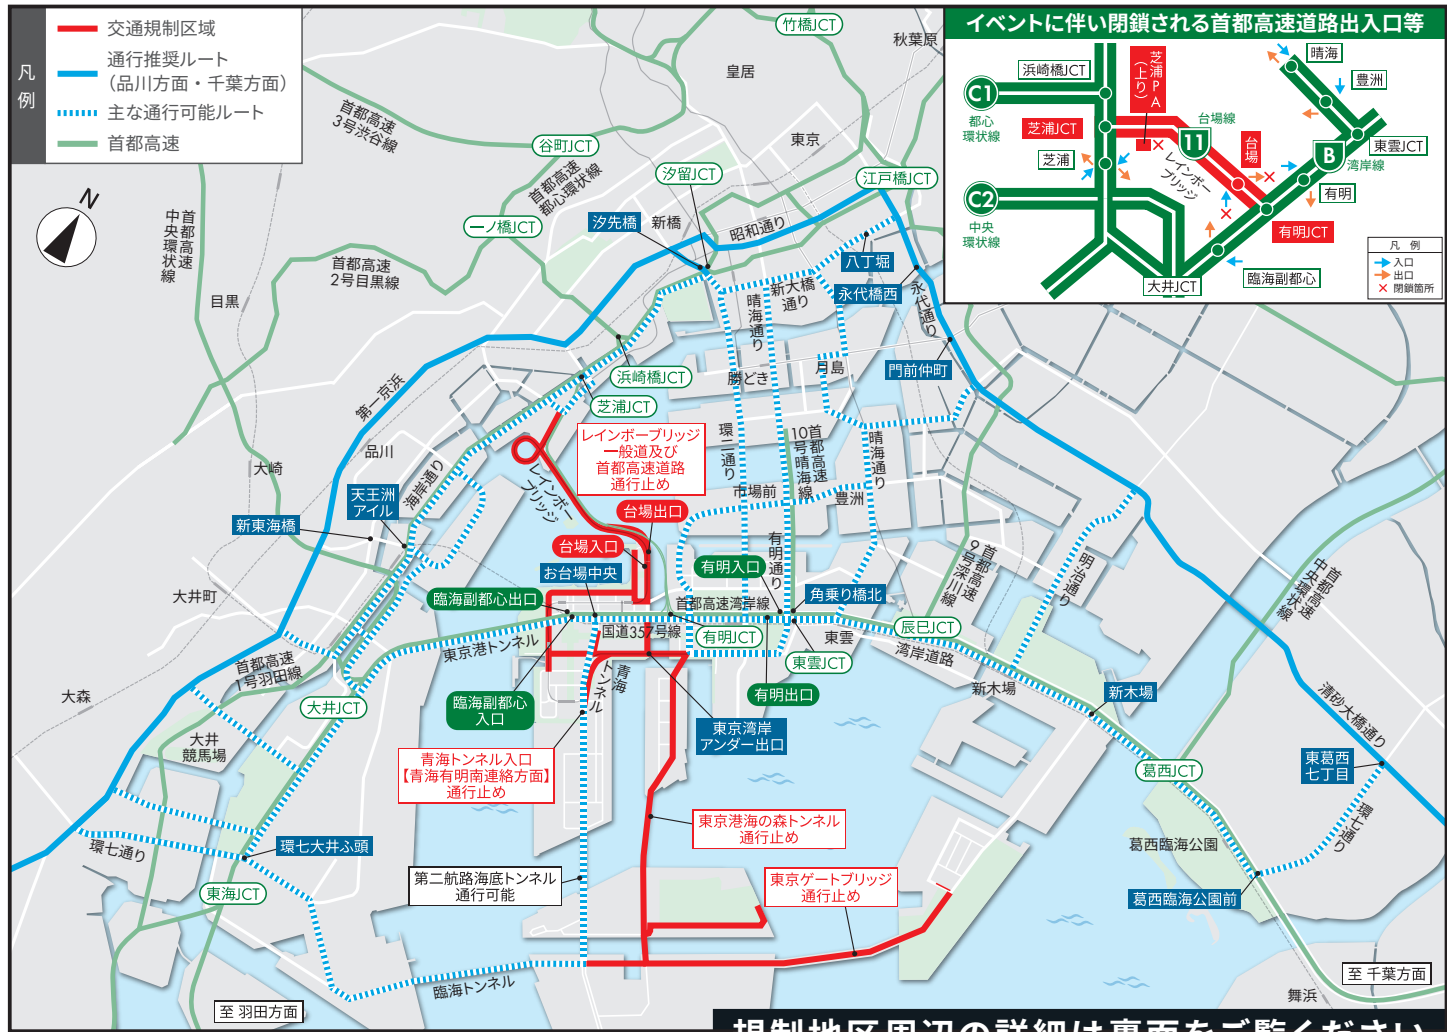

サイクルイベント開催に伴う

交通規制のお知らせ

2023年11月23日(木・祝)に、GRAND CYCLE TOKYOのレインボーライドイベントが行われます。
それに伴い、お台場・青海・有明・若洲地区周辺道路の交通規制を行います。
ご迷惑をお掛け致しますが、ご協力をお願い致します。

一般道規制時間 2023年11月23日(木・祝) 6:00ごろ～13:00ごろ

首都高速通行止め時間 2023年11月23日(木・祝) 4:00ごろ～14:00ごろ

コース周辺の路線バス等のご案内

交通規制に伴い、路線バス、空港バスなどの運休・バス停休止・遅延等が発生します。
運行の詳細につきましては、イベントホームページ、各バス会社ホームページをご参照ください。
なお、当日は道路混雑等の影響により、予定通り運行できない場合がございます。
ご利用のお客様にはご不便をおかけいたしますが、ご了承いただきますようお願い申し上げます。

- 都営バス
海01・陽12-3・直行03・急行05・急行06【江東区深川シャトル】・木11甲
- kmモビリティサービス
お台場レインボーバス
- 東京空港交通(リムジンバス)
羽田空港線
- KABA BUS
- Sky Duck
- 京浜急行バス
井30
- 関東バス
吉祥寺お台場直行バス
- はとバス

規制地区周辺の詳細は裏面をご覧ください

ご注意

- ※イベント中、横断可能ポイントを除き、コースの横断は出来ません。現場のスタッフの指示に従ってください。
- ※イベントの進行状況によっては、規制時間が早まる場合があります。
- ※歩道橋での立ち止まるとの観戦は出来ません。
- ※郵便物や宅配物などの配達に影響が出る場合があります。
- ※航空法に基づき、許可等を得ずにコース及び会場周辺で無人航空機(ドローン)を飛行させることはできません。

交通規制に関するお問い合わせ

GRAND CYCLE TOKYO レインボーライド運営事務局

☎ 03-4335-7594
【受付時間】 平日 10:00～17:00 ※土日、祝日を除く

✉ info@rainbow-bridge-ride.jp

一般道規制時間

2023年11月23日(木・祝) 6:00ごろ～13:00ごろ

首都高速通行止め時間

2023年11月23日(木・祝) 4:00ごろ～14:00ごろ