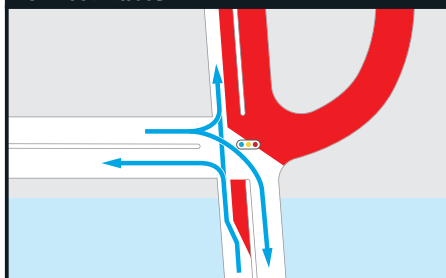

- 凡例
- 車両通行止め
 - 通行可能ルート
 - 首都高速

ホテルグランドニッコー東京 台場付近

海浜公園入口交差点付近

青海トンネル入口付近

海の森大橋付近

東京湾岸アンダー出口交差点～フェリーふ頭入口交差点付近

東京港臨港道路南北線