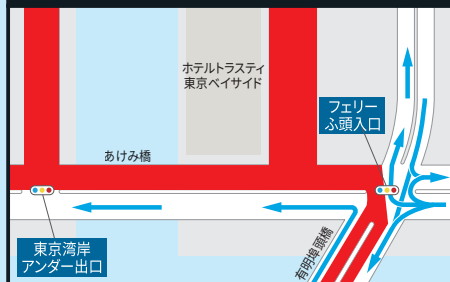

お台場地区周辺の詳細は裏面をご覧ください

ご注意

- ※水上バス等海上交通機関に運休が発生する場合がありますので、ご注意ください。
- ※イベント中、横断可能ポイントを除き、コースの横断は出来ません。現場のスタッフの指示に従ってください。
- ※イベントの進行状況によっては、規制時間が早まる場合があります。
- ※歩道橋での立ち止まるとの観戦は出来ません。
- ※郵便物や宅配物などの配達に影響が出る場合があります。
- ※航空法に基づき、許可等を得ずにコース及び会場周辺で無人航空機(ドローン)を飛行させることはできません。

交通規制に関するお問い合わせ

GRAND CYCLE TOKYO 運営事務局

03-6387-3803
【受付時間】平日 9:00～17:00 ※土日、祝日を除く

info@rainbow-bridge-ride.jp

一般道規制時間

2022年11月23日(水) 6:00ごろ～12:00ごろ

首都高速通行止め時間

2022年11月23日(水) 4:00ごろ～13:00ごろ

- 凡例
- 車両通行止め
 - 通行可能ルート
 - 首都高速

ホテルグランドニッコー東京 台場付近

海浜公園入口交差点付近

青海トンネル入口付近

海の森大橋付近

東京湾岸アンダー出口交差点～フェリーふ頭入口交差点付近

東京港臨港道路南北線