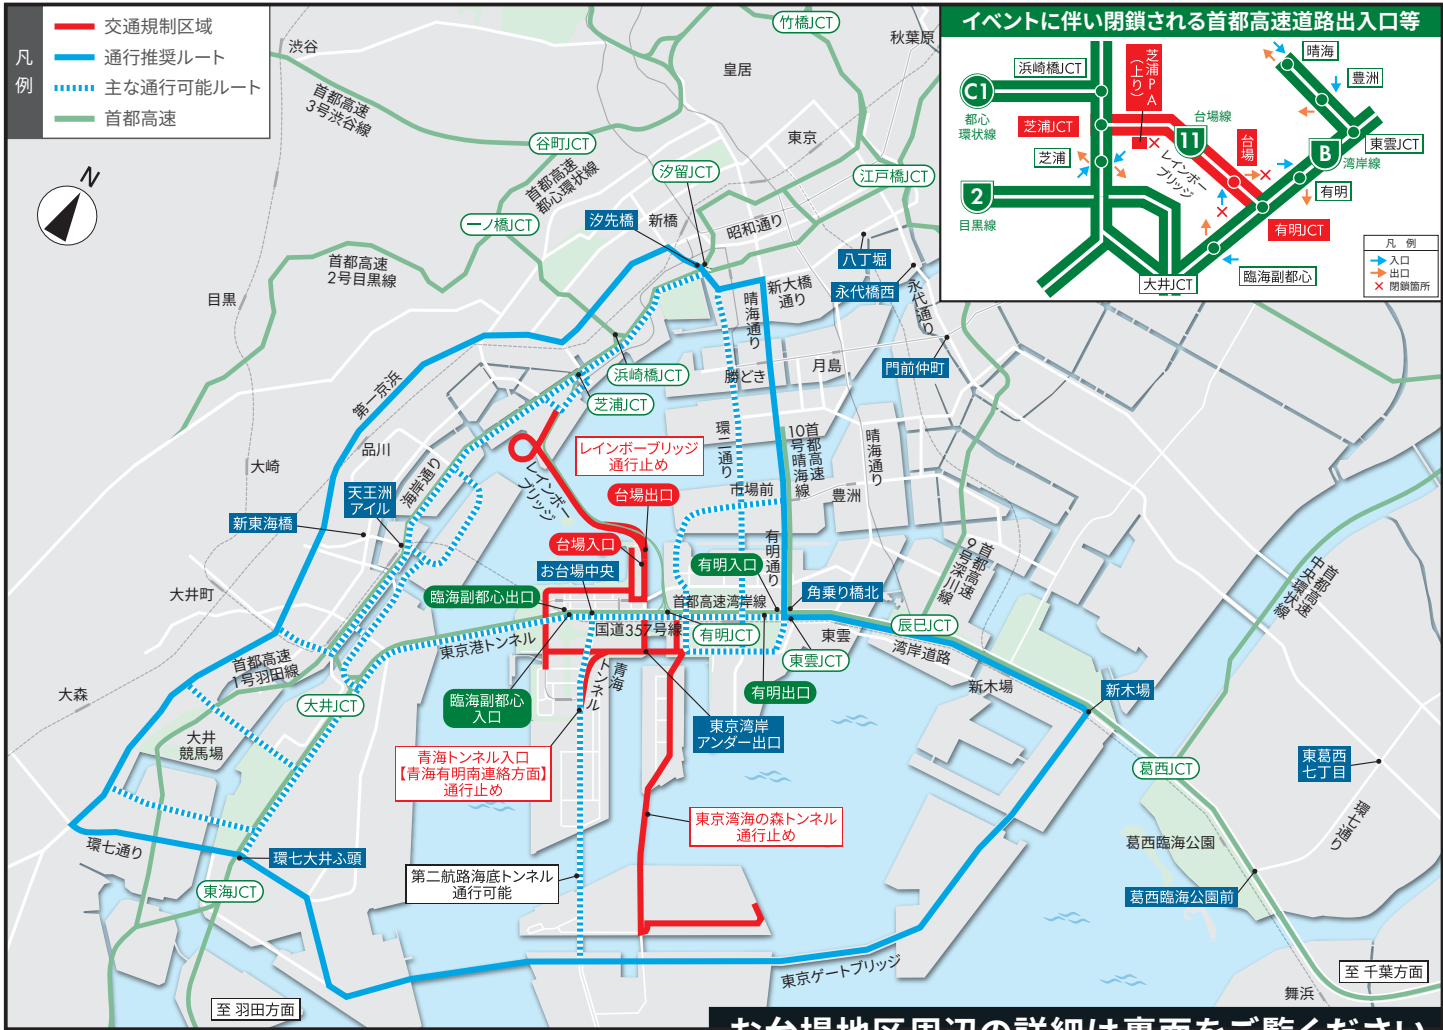

サイクルイベント開催に伴う

交通規制のお知らせ

2022年11月23日(水)に、GRAND CYCLE TOKYOのレインボーライドイベントが行われます。それに伴い、お台場・青海・有明地区周辺道路の交通規制を行います。ご迷惑をお掛け致しますが、ご協力をお願い致します。

一般道規制時間 2022年11月23日(水) 6:00ごろ～12:00ごろ

首都高速通行止め時間 2022年11月23日(水) 4:00ごろ～13:00ごろ

コース周辺の路線バス等のご案内

交通規制に伴い、路線バス、空港バスなどの運休・バス停休止・遅延等が発生します。運行の詳細につきましては、イベントホームページ、各バス会社ホームページをご参照ください。なお、当日は道路混雑等の影響により、予定通り運行できない場合がございます。ご利用のお客様にはご不便をおかけいたしますが、ご了承いただきますようお願い申し上げます。

- 都営バス
海01・陽12-3・直行03・急行05・急行06[江東区深川シャトル]
- kmモビリティサービス
お台場レインボースタジアム
- 東京空港交通(リムジンバス)
羽田空港線
- KABA BUS
Sky Duck
- 京浜急行バス
井30・森30・森40
横浜駅[YCAT] ↔ 東京ビッグサイト線
- 関東バス
吉祥寺お台場直行バス

お台場地区周辺の詳細は裏面をご覧ください

ご注意

- ※水上バス等海上交通機関に運休が発生する場合がありますので、ご注意ください。
- ※イベント中、横断可能ポイントを除き、コースの横断は出来ません。現場のスタッフの指示に従ってください。
- ※イベントの進行状況によっては、規制時間が早まる場合があります。
- ※歩道橋での立ち止まるとの観戦は出来ません。
- ※郵便物や宅配物などの配達に影響が出る場合があります。
- ※航空法に基づき、許可等を得ずにコース及び会場周辺で無人航空機(ドローン)を飛行させることはできません。

- 凡例
- 車両通行止め
 - 通行可能ルート
 - 首都高速

ホテルグランドニッコー東京 台場付近

海浜公園入口交差点付近

青海トンネル入口付近

海の森大橋付近

東京湾岸アンダー出口交差点～フェリーふ頭入口交差点付近

東京港臨港道路南北線