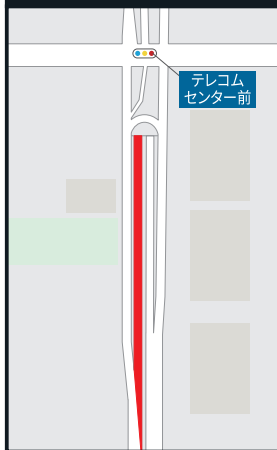

サイクルイベント開催に伴う

交通規制のお知らせ

2022年11月23日(水)に、GRAND CYCLE TOKYOのレインボーライドイベントが行われます。それに伴い、お台場・青海・有明地区周辺道路の交通規制を行います。ご迷惑をお掛け致しますが、ご協力をお願い致します。

一般道規制時間 2022年11月23日(水) 6:00ごろ～12:00ごろ

首都高速通行止め時間 2022年11月23日(水) 4:00ごろ～13:00ごろ

- 凡例
- 車両通行止め
 - 通行可能ルート
 - 首都高速

ホテルグランドニッコー東京 台場付近

海浜公園入口交差点付近

青海トンネル入口付近

海の森大橋付近

東京湾岸アンダー出口交差点～フェリーふ頭入口交差点付近

東京港臨港道路南北線